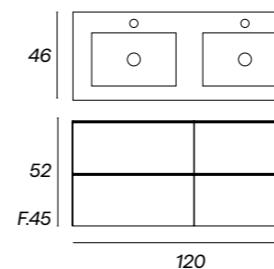

CONJUNTO FUSE 4C POLILAMINADO F45

Mueble + lavabo marte blanco 2 s

Acabados	120
○ bl	COFS12000001
● ab	COFS12000002
● tb	COFS12000003
● Lca	COFS12000004
● Lch	COFS12000005
PVP conjunto	935€