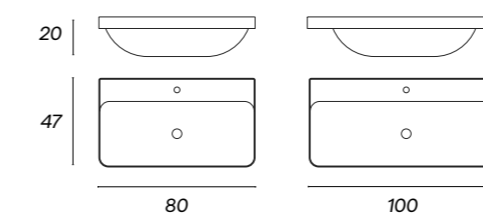

COSMOS

Cerámico	80	100
○ Cbl	LACOCER00001	LACOCER00002
PVP	140€	190€