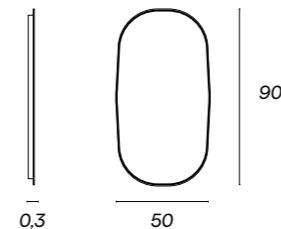

RAYS OVALADO

Medidas	50
Ref.	EXRYOVA00001
PVP	270€