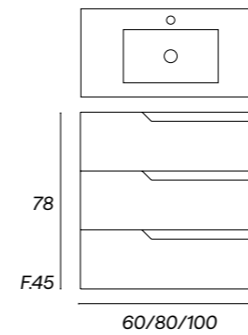

CONJUNTO BOHE 3C LAMINADO F45

Mueble + lavabo Marte blanco

Acabados	60	80	100
○ bp	COBE16000001	COBE18000001	COBE20000001
● ch	COBE16000003	COBE18000003	COBE20000003
● ca	COBE16000002	COBE18000002	COBE20000002
● ct	COBE16000004	COBE18000004	COBE20000004
● ng	COBE16000005	COBE18000005	COBE20000005
PVP conjunto	432€	479€	538€