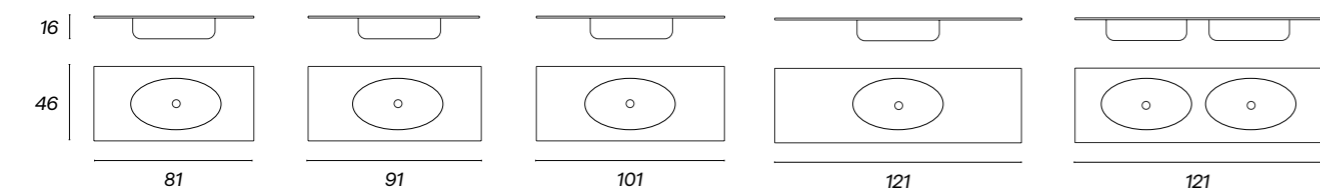

CITRINO

Cerámico	80	90	100	120 (1S)	1210(2S)
○ Cbl	LACICOM00001	LACICOM00002	LACICOM00003	LACICOM00004	LACICOM00005
PVP	112€	163€	180€	289€	346€