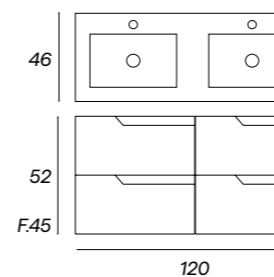

CONJUNTO BOHE 4C LAMINADO F45

Mueble + lavabo Marte blanco 2 S

Acabados	120
○ bp	COBE12000001
● ch	COBE12000003
● ca	COBE12000002
● ct	COBE12000004
● ng	COBE12000005
PVP conjunto	737€