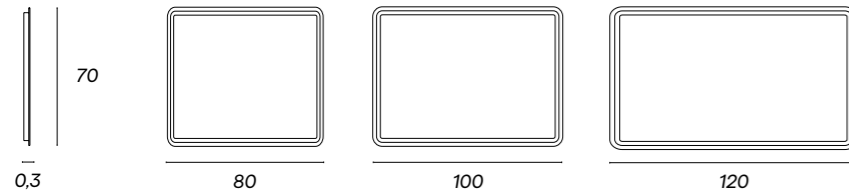

espejos

LEONIC

Medidas	80	100	120
Ref.	EXLCEJO00001	EXLCEJO00002	EXLCEJO00003
PVP	272€	289€	298€