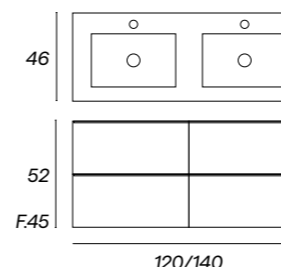

CONJUNTO JUNE 4C LAMINADO F45

Mueble + lavabo marte blanco 2 s

Acabados	120	140
○ bp	COJU12000337	COJU14000006
● ch	COJU12000338	COJU14000007
● ca	COJU12000339	COJU14000008
● ct	COJU12000340	COJU14000009
● ng	COJU12000341	COJU14000010
PVP conjunto	700€	959€