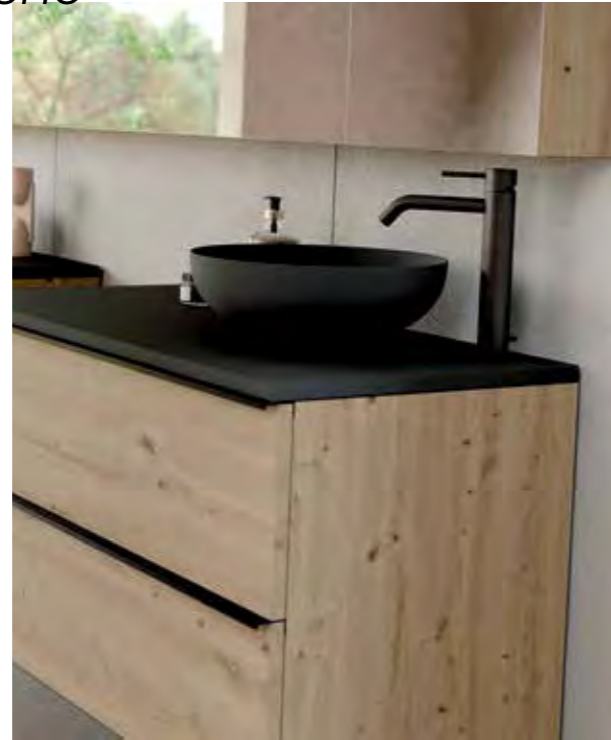

La introducción de materiales naturales, iluminación suave y una distribución funcional del espacio logran un ambiente sereno y armonioso.

Lavabo Jar negro.

Camerino modular 120 roble cartagena 298€ x2. Lavabo Jar negro 277€ x2. Encimera solid surface 100 h1.2 negra 331€ x2. Nice 2C 100 roble cartagena 406€ x2. Total composición 2.624€.