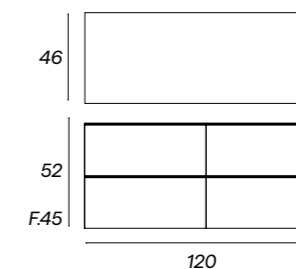

CONJUNTO FUSE 4C POLILAMINADO F45

Mueble + lavabo marte blanco 2 s

Acabados	120
○ bl	COFS12000001
● ab	COFS12000002
● tb	COFS12000003
● Lca	COFS12000004
● Lch	COFS12000005
PVP conjunto	935€

CONJUNTO FUSE 4C POLILAMINADO APOYO F45