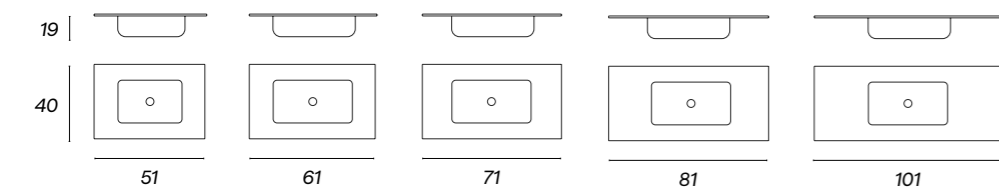

TUY

Cerámico	50	60	70	80	100
○ Cbl	LAT9COM00014	LAT9COM00011	LAT9COM00012	LAT9COM00009	LAT9COM00013
PVP	89€	99€	103€	106€	149€