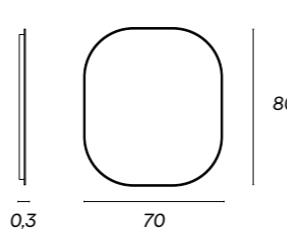

RAYS CURVO

Medidas	70
Ref.	EXRYCUR00001
PVP	279€