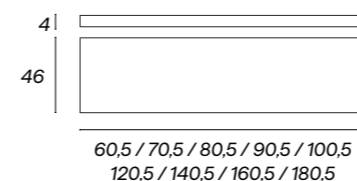

ENCIMERA APOYO HPL ECO H4

HPL	60	70	80	90
ro	MBHPE0400001	MBHPE0400003	MBHPE0400025	MBHPE0400028
cl	MBHPE0400011	MBHPE0400022	MBHPE0400013	MBHPE0400029
pi	MBHPE0400002	MBHPE0400023	MBHPE0400026	MBHPE0400030
cm	MBHPE0400021	MBHPE0400024	MBHPE0400027	MBHPE0400031
PVP	148€	162€	183€	201€

HPL	100	120	140	160	180
ro	MBHPE0400032	MBHPE0400009	MBHPE0400036	MBHPE0400040	MBHPE0400044
cl	MBHPE0400015	MBHPE0400017	MBHPE0400037	MBHPE0400041	MBHPE0400045
pi	MBHPE0400033	MBHPE0400010	MBHPE0400038	MBHPE0400042	MBHPE0400046
cm	MBHPE0400034	MBHPE0400035	MBHPE0400039	MBHPE0400043	MBHPE0400047
PVP	218€	244€	291€	334€	376€