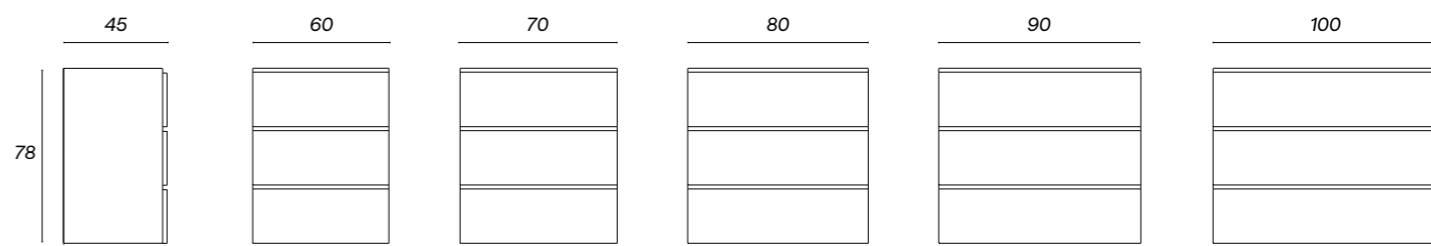

JUNE PERSONALIZABLE F45 3 C - Tirador cromo

Laminados	60	70	80	90	100
ca	MBJUCOM00041	MBJUCOM00044	MBJUCOM00047	MBJUCOM00050	MBJUCOM00055
ch	MBJUCOM00042	MBJUCOM00045	MBJUCOM00048	MBJUCOM00051	MBJUCOM00056
ct	MBJUCOM00031	MBJUCOM00035	MBJUCOM00039	MBJUCOM00052	MBJUCOM00027
ng	MBJUCOM00043	MBJUCOM00046	MBJUCOM00049	MBJUCOM00053	MBJUCOM00057
bp	MBJUCOM00030	MBJUCOM00034	MBJUCOM00038	MBJUCOM00054	MBJUCOM00026

PVP 349€ 382€ 389€ 407€ 422€

Lacados	60	70	80	90	100
Lca	MBJUCOM00143	MBJUCOM00150	MBJUCOM00157	MBJUCOM00164	MBJUCOM00171
Lch	MBJUCOM00144	MBJUCOM00151	MBJUCOM00158	MBJUCOM00165	MBJUCOM00172
Lar	MBJUCOM00145	MBJUCOM00152	MBJUCOM00159	MBJUCOM00166	MBJUCOM00173
Lho	MBJUCOM00146	MBJUCOM00153	MBJUCOM00160	MBJUCOM00167	MBJUCOM00174
Lti	MBJUCOM00147	MBJUCOM00154	MBJUCOM00161	MBJUCOM00168	MBJUCOM00175
Lto	MBJUCOM00148	MBJUCOM00155	MBJUCOM00162	MBJUCOM00169	MBJUCOM00176
Lbp	MBJUCOM00149	MBJUCOM00156	MBJUCOM00163	MBJUCOM00170	MBJUCOM00177

PVP 437€ 478€ 487€ 509€ 528€

JUNE PERSONALIZABLE F45 3 C - Tirador negro

Laminados	60	70	80	90	100
ca	MBJUCOM00063	MBJUCOM00068	MBJUCOM00073	MBJUCOM00078	MBJUCOM00083
ch	MBJUCOM00064	MBJUCOM00069	MBJUCOM00074	MBJUCOM00079	MBJUCOM00084
ct	MBJUCOM00065	MBJUCOM00070	MBJUCOM00075	MBJUCOM00080	MBJUCOM00085
ng	MBJUCOM00066	MBJUCOM00071	MBJUCOM00076	MBJUCOM00081	MBJUCOM00086
bp	MBJUCOM00067	MBJUCOM00072	MBJUCOM00077	MBJUCOM00082	MBJUCOM00087

PVP 349€ 382€ 389€ 407€ 422€

MUEBLE ESTANTE DECORATIVO

Laminados	30
ca	MBJUSOP00199
ch	MBJUSOP00200
ct	MBJUSOP00201
ng	MBJUSOP00202
bp	MBJUSOP00203

PVP 144€

Lacados	30
Lca	MBJUSOP00361
Lch	MBJUSOP00362
Lar	MBJUSOP00363
Lho	MBJUSOP00364
Lti	MBJUSOP00365
Lto	MBJUSOP00366
Lbp	MBJUSOP00367

PVP 188€

MUEBLE 1 P IZQ Tirador cromo

Laminados	30
ca	MBJUSOP00204
ch	MBJUSOP00205
ct	MBJUSOP00206
ng	MBJUSOP00207
bp	MBJUSOP00208

PVP 204€

Lacados	30
Lca	MBJUSOP00370
Lch	MBJUSOP00371
Lar	MBJUSOP00372
Lho	MBJUSOP00373
Lti	MBJUSOP00374

PVP 266€

MUEBLE 1 P IZQ Tirador negro

Laminados	30
ca	MBJUSOP00214
ch	MBJUSOP00215
ct	MBJUSOP00216
ng	MBJUSOP00217
bp	MBJUSOP00218

PVP 204€

Lacados	30
Lca	MBJUSOP00375
Lch	MBJUSOP00376
Lar	MBJUSOP00377
Lho	MBJUSOP00378
Lti	MBJUSOP00379
Lto	MBJUSOP00380
Lbp	MBJUSOP00381

PVP 266€

MUEBLE 1 P DCHA Tirador cromo

Laminados	30
ca	MBJUSOP00209
ch	MBJUSOP00210
ct	MBJUSOP00211
ng	MBJUSOP00212
bp	MBJUSOP00213

PVP 204€

Lacados	30
Lca	MBJUSOP00375
Lch	MBJUSOP00376
Lar	MBJUSOP00377
Lho	MBJUSOP00378
Lti	MBJUSOP00379
Lto	MBJUSOP00380
Lbp	MBJUSOP00381

PVP 266€

MUEBLE 1 P DCHA Tirador negro

Laminados	30
ca	MBJUSOP00219
ch	MBJUSOP00220
ct	MBJUSOP00221
ng	MBJUSOP00222
bp	MBJUSOP00223

PVP 204€

Lacados	30
Lca	MBJUSOP00375
Lch	MBJUSOP00376
Lar	MBJUSOP00377
Lho	MBJUSOP00378
Lti	MBJUSOP00379
Lto	MBJUSOP00380
Lbp	MBJUSOP00381

PVP 204€

JUNE PERSONALIZABLE F39 3 C - Tirador Cromo