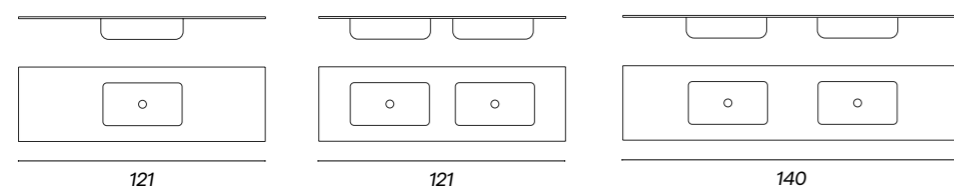

lavabos compactos

MARTE

Cerámico	60	70	80	90	100	120 (1S)	120 (2S)	140 (2S)
○ Cbl	LACOCER00007	LACOCER00008	LACOCER00009	LACOCER00010	LACOCER00011	LACOCER00013	LACOCER0001	LACOCER00014
PVP	84€	96€	104€	132€	145€	190€	245€	480€
Cerámico	60	80	100	120 (2S)				
● Cng	LACOCER00003	LACOCER00004	LACOCER00005	LACOCER00006				
PVP	127€	173€	214€	354€