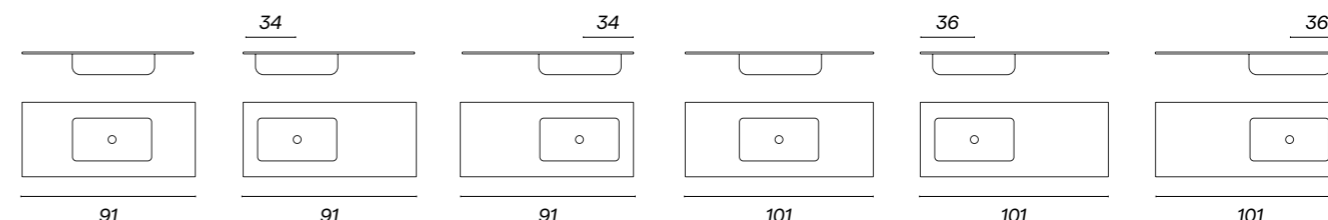

lavabos compactos

ONIX

Cerámico	60	70	80	80 (1S izq)	80 (1S dcha)	90	90 (1S izq)	90 (1S dcha)
○ Cbl	LAO9COM00008	LAO9COM00009	LAO9COM00010	LAO9COM00020	LAO9COM00019	LAO9COM00012	LAO9COM00014	LAO9COM00013
PVP	74€	87€	94€	140€	140€	130€	148€	148€
Cerámico	100	100 (1S izq)	100 (1S dcha)	120 (1S)	120 (1S izq)	120 (1S dcha)	120 (2S)	
○ Cbl	LAO9COM00003	LAO9COM00002	LAO9COM00001	LAO9COM00004	LAO9COM00007	LAO9COM00006	LAO9COM00005	
PVP	136€	235€	235€	227€	315€	315€	255€	