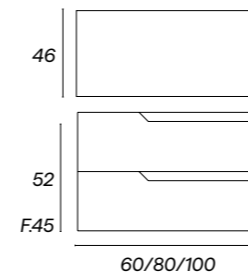

CONJUNTO BOHE 2C LAMINADO APOYO F45

Mueble + encimera laminada h1,9

Acabados	60	80	100
○ bp	COBE06000006	COBE08000006	COBE10000006
● ch	COBE06000008	COBE08000008	COBE10000008
● ca	COBE06000007	COBE08000007	COBE10000007
● ct	COBE06000009	COBE08000009	COBE10000009
● ng	COBE06000010	COBE08000010	COBE10000010
PVP conjunto	358€	388€	418€