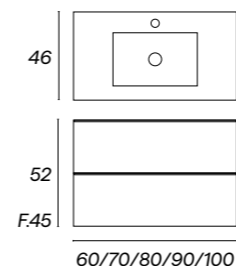

CONJUNTO JUNE 2C

CONJUNTO JUNE 2C LAMINADO F45

Mueble + lavabo marte blanco

Acabados	60	70	80	90	100
○ bp	COJU06000381	COJU07000305	COJU08000416	COJU09000006	COJU10000416
● ch	COJU06000382	COJU07000306	COJU08000417	COJU09000007	COJU10000417
● ca	COJU06000383	COJU07000307	COJU08000418	COJU09000008	COJU10000418
● ct	COJU06000384	COJU07000308	COJU08000419	COJU09000009	COJU10000419
● ng	COJU06000385	COJU07000309	COJU08000420	COJU09000010	COJU10000420
PVP conjunto	323€	349€	358€	405€	429€

CONJUNTO JUNE 2C LAMINADO APOYO F45