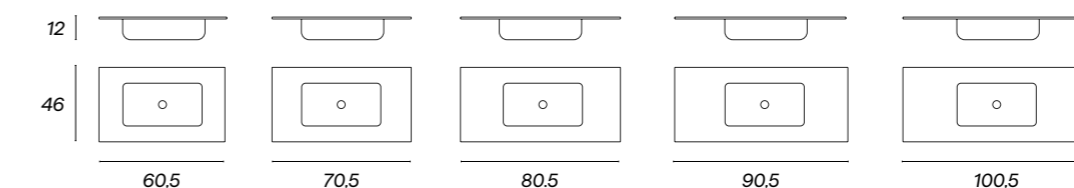

ÁGATA

Solid Surface	60	70	80	90	100	120 (1S)	120 (2S)	140 (2S)
○ Lbp	LAGTCOM00062	LAGTCOM00123	LAGTCOM00130	LAGTCOM00137	LAGTCOM00144	LAGTCOM00151	LAGTCOM00043	LAGTCOM00042
PVP	373€	391€	410€	465€	483€	519€	613€	708€
● Lca	LAGTCOM00117	LAGTCOM00124	LAGTCOM00131	LAGTCOM00138	LAGTCOM00145	LAGTCOM00152	LAGTCOM00077	LAGTCOM00083
● Lch	LAGTCOM00118	LAGTCOM00125	LAGTCOM00132	LAGTCOM00139	LAGTCOM00146	LAGTCOM00153	LAGTCOM00078	LAGTCOM00084
● Lto	LAGTCOM00119	LAGTCOM00126	LAGTCOM00133	LAGTCOM00140	LAGTCOM00147	LAGTCOM00154	LAGTCOM00079	LAGTCOM00085
● Lho	LAGTCOM00120	LAGTCOM00127	LAGTCOM00134	LAGTCOM00141	LAGTCOM00148	LAGTCOM00155	LAGTCOM00080	LAGTCOM00086
● Lti	LAGTCOM00121	LAGTCOM00128	LAGTCOM00135	LAGTCOM00142	LAGTCOM00149	LAGTCOM00156	LAGTCOM00081	LAGTCOM00087
● Lar	LAGTCOM00122	LAGTCOM00129	LAGTCOM00136	LAGTCOM00143	LAGTCOM00150	LAGTCOM00157	LAGTCOM00082	LAGTCOM00088
PVP	467€	489€	512€	581€	603€	649€	766€	885€