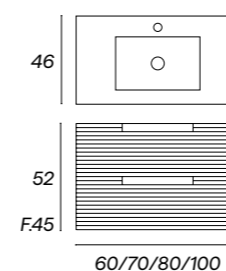

Mueble + encimera laminada h1,9

Acabados	120
○ bp	COBE12000006
● ch	COBE12000008
● ca	COBE12000007
● ct	COBE12000009
● ng	COBE12000010
PVP conjunto	681€

duna

CONJUNTO DUNA

CONJUNTO DUNA 2C POLILAMINADO F45