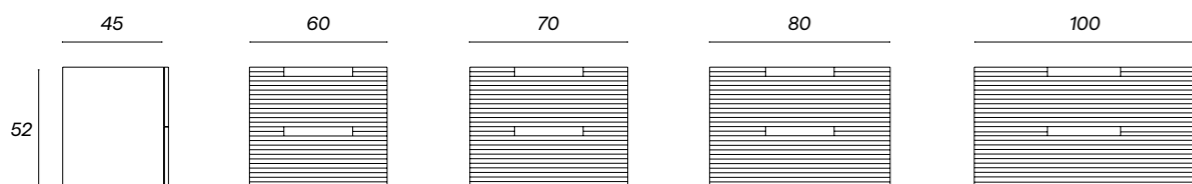

DUNA PERSONALIZABLE 2 C

Poli laminados	60	70	80	100	Lacados	60	70	80	100
● ab	MBDNSOP00003	MBNCSOP00017	MBDNSOP00008	MBDNSOP00013	● Lca	MBDNSOP00001	MBDNSOP00024	MBDNSOP00006	MBDNSOP00011
● tb	MBDNSOP00004	MBNCSOP00018	MBDNSOP00009	MBDNSOP00014	● Lch	MBDNSOP00002	MBDNSOP00025	MBDNSOP00007	MBDNSOP00012
○ bl	MBDNSOP00005	MBNCSOP00016	MBDNSOP00010	MBDNSOP00015	● Lar	MBDNSOP00019	MBDNSOP00026	MBDNSOP00031	MBDNSOP00036
PVP	324€	337€	354€	378€	● Lho	MBDNSOP00020	MBDNSOP00027	MBDNSOP00032	MBDNSOP00037
					● Lti	MBDNSOP00021	MBDNSOP00028	MBDNSOP00033	MBDNSOP00038
					● Lto	MBDNSOP00022	MBDNSOP00029	MBDNSOP00034	MBDNSOP00039
					○ Lbp	MBDNSOP00023	MBDNSOP00030	MBDNSOP00035	MBDNSOP00040
PVP					PVP	373€	388€	407€	435€

CONJUNTO DUNA 4C POLILAMINADO F45

Mueble + lavabo marte blanco 2 s

Acabados	120	140
○ bl	CODN12000001	CODN14000001
● ab	CODN12000002	CODN14000002
● tb	CODN12000003	CODN14000003
● Lca	CODN12000004	CODN14000004
● Lch	CODN12000005	CODN14000005
PVP conjunto	893€	1.154€

CONJUNTO DUNA 4C POLILAMINADO APOYO F45

Mueble + encimera laminada h1,9

Acabados	120	140
○ bl	CODN12000006	CODN14000006
● ab	CODN12000007	CODN14000007
● tb	CODN12000008	CODN14000008
● Lca	CODN12000009	CODN14000009
● Lch	CODN12000010	CODN14000010
PVP conjunto	752€	789€