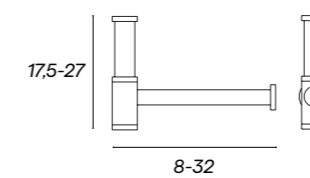

SIFÓN DECORATIVO

Acabado	Cromo
Ref.	LAACSIF00001
PVP	30€

VÁVULA CLICK CLACK

Acabado	Cromo	Solid
Ref.	LAACVAL00002	LAACVAL00003
PVP	17€	60€