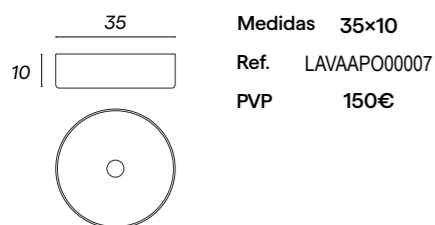

lavabos

lavabos de apoyo

lavabos compactos

CIRCO

Medidas 35x10
 Ref. LAVAPO00006
 PVP 110€

NOBEL

Medidas 35x10
 Ref. LAVAPO00008
 PVP 113€

DAMA