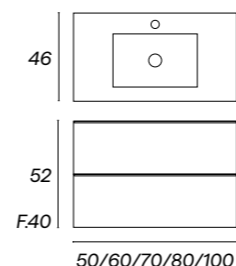

CONJUNTO JUNE 2C LAMINADO F40

Mueble F40 + lavabo Tuy

Acabados	50	60	70	80	100
○ bp	COJU05000001	COJU06000366	COJU07000295	COJU08000401	COJU10000401
● ch	COJU05000003	COJU06000368	COJU07000297	COJU08000403	COJU10000403
● ca	COJU05000002	COJU06000367	COJU07000296	COJU08000402	COJU10000402
● ct	COJU05000004	COJU06000369	COJU07000298	COJU08000404	COJU10000404
● ng	COJU05000005	COJU06000370	COJU07000299	COJU08000405	COJU10000405
PVP conjunto	335€	345€	358€	371€	442€