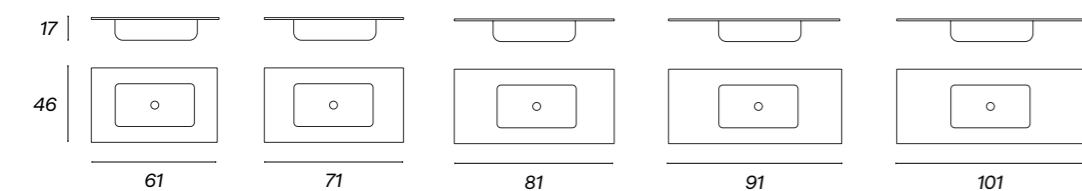

lavabos compactos

MARTE

Cerámico	60	70	80	90	100	120 (1S)	120 (2S)	140 (2S)
○ Cbl	LACOCER00007	LACOCER00008	LACOCER00009	LACOCER00010	LACOCER00011	LACOCER00013	LACOCER0001	LACOCER00014
PVP	84€	96€	104€	132€	145€	190€	245€	480€
Cerámico	60	80	100	120 (2S)				
● Cng	LACOCER00003	LACOCER00004	LACOCER00005	LACOCER00006				
PVP	127€	173€	214€	354€