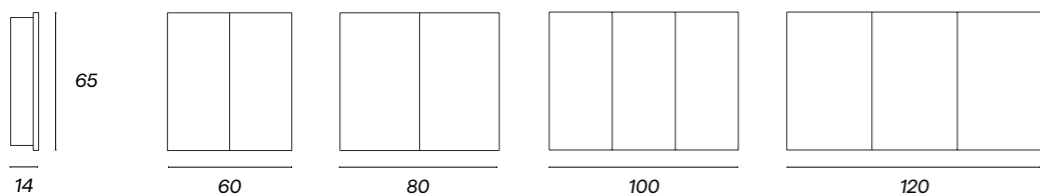

espejos

ARLEQUÍN RECTANGULAR

Medidas	50x100	60	70	80	90	100	120
Ref.	ESA309000002	ESA312100007	ESA312100005	ESA308000001	ESA309000001	ESA310000001	ESA312000001
PVP	188€	170€	177€	188€	198€	215€	240€

CAMERINO MODULAR