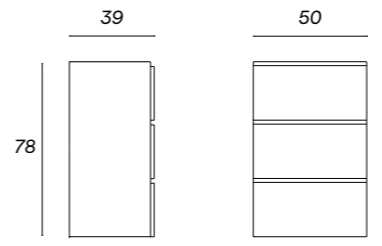

JUNE PERSONALIZABLE F39 3 C - Tirador Cromo

Laminados	50
ca	MBJUCOM00058
ch	MBJUCOM00059
ct	MBJUCOM00060
ng	MBJUCOM00061
bp	MBJUCOM00062

PVP 335€

JUNE PERSONALIZABLE F39 3 C - Tirador negro

Laminados	50
ca	MBJUCOM00113
ch	MBJUCOM00114
ct	MBJUCOM00115
ng	MBJUCOM00116
bp	MBJUCOM00117

PVP 335€