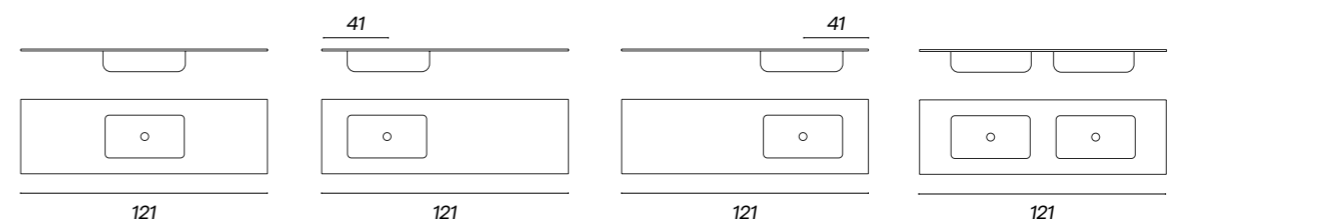

lavabos compactos

ONIX

Cerámico	60	70	80	80 (1S izq)	80 (1S dcha)	90	90 (1S izq)	90 (1S dcha)
○ Cbl	LAO9COM00008	LAO9COM00009	LAO9COM00010	LAO9COM00020	LAO9COM00019	LAO9COM00012	LAO9COM00014	LAO9COM00013
PVP	74€	87€	94€	140€	140€	130€	148€	148€
Cerámico	100	100 (1S izq)	100 (1S dcha)	120 (1S)	120 (1S izq)	120 (1S dcha)	120 (2S)	
○ Cbl	LAO9COM00003	LAO9COM00002	LAO9COM00001	LAO9COM00004	LAO9COM00007	LAO9COM00006	LAO9COM00005	
PVP	136€	235€	235€	227€	315€	315€	255€	