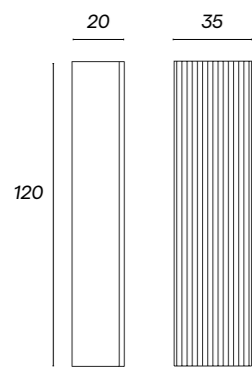

COLUMNA DUNA

Poliaminados	35
○ bl	MBDNCOL00001
● ab	MBDNCOL00002
● tb	MBDNCOL00003
Lacados	35
● Lca	MBDNCOL00004
● Lch	MBDNCOL00005
● Lar	MBDNCOL00006
● Lho	MBDNCOL00007
● Lti	MBDNCOL00008
● Lto	MBDNCOL00009
○ Lbp	MBDNCOL00010
PVP	265€