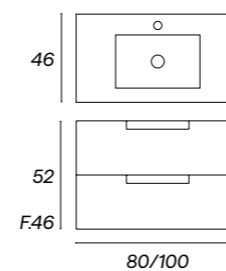

CONJUNTO ROUND

CONJUNTO ROUND 2C POLILAMINADO F45

Mueble + lavabo cosmos

Acabados	80	100
○ bl	CORD08000001	CORD10000001
● ab	CORD08000002	CORD10000002
● tb	CORD08000003	CORD10000003
● Lca	CORD08000004	CORD10000004
● Lch	CORD08000005	CORD10000005

PVP conjunto 563€ 630€

CONJUNTO ROUND 3C POLILAMINADO F45