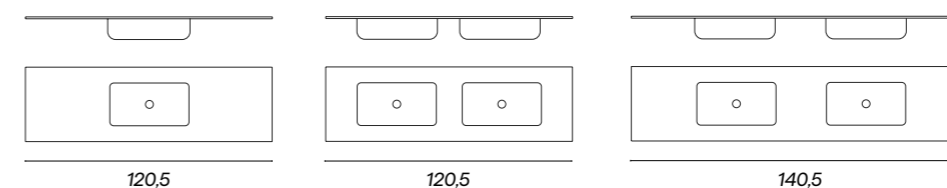

ÁGATA

Solid Surface	60	70	80	90	100	120 (1S)	120 (2S)	140 (2S)
○ Lbp	LAGTCOM00062	LAGTCOM00123	LAGTCOM00130	LAGTCOM00137	LAGTCOM00144	LAGTCOM00151	LAGTCOM00043	LAGTCOM00042
PVP	373€	391€	410€	465€	483€	519€	613€	708€
● Lca	LAGTCOM00117	LAGTCOM00124	LAGTCOM00131	LAGTCOM00138	LAGTCOM00145	LAGTCOM00152	LAGTCOM00077	LAGTCOM00083
● Lch	LAGTCOM00118	LAGTCOM00125	LAGTCOM00132	LAGTCOM00139	LAGTCOM00146	LAGTCOM00153	LAGTCOM00078	LAGTCOM00084
● Lto	LAGTCOM00119	LAGTCOM00126	LAGTCOM00133	LAGTCOM00140	LAGTCOM00147	LAGTCOM00154	LAGTCOM00079	LAGTCOM00085
● Lho	LAGTCOM00120	LAGTCOM00127	LAGTCOM00134	LAGTCOM00141	LAGTCOM00148	LAGTCOM00155	LAGTCOM00080	LAGTCOM00086
● Lti	LAGTCOM00121	LAGTCOM00128	LAGTCOM00135	LAGTCOM00142	LAGTCOM00149	LAGTCOM00156	LAGTCOM00081	LAGTCOM00087
● Lar	LAGTCOM00122	LAGTCOM00129	LAGTCOM00136	LAGTCOM00143	LAGTCOM00150	LAGTCOM00157	LAGTCOM00082	LAGTCOM00088
PVP	467€	489€	512€	581€	603€	649€	766€	885€