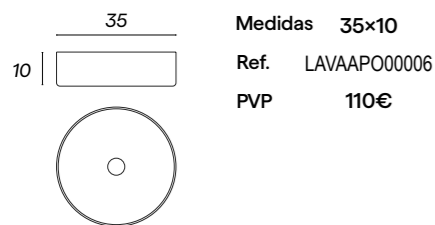

lavabos

lavabos de apoyo

lavabos compactos

CIRCO

Medidas 35x10
 Ref. LAVAPO00006
 PVP 110€

NOBEL

Medidas 35x10
 Ref. LAVAPO00008
 PVP 113€

DAMA