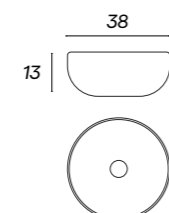

JAR

Color 38
● Lca LAHIAPO00006
● Lch LAHIAPO00007
● Lar LAHIAPO00011
● Lho LAHIAPO00009
● Lti LAHIAPO00010
● Lto LAHIAPO00008
PVP 277€
○ Lbp LAHIAPO00005
PVP 221€