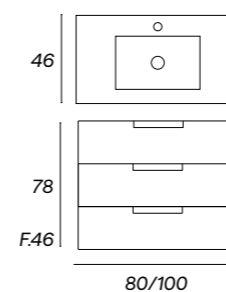

Mueble + lavabo cosmos

Acabados	80	100
○ bl	CORD18000001	CORD20000001
● ab	CORD18000002	CORD20000002
● tb	CORD18000003	CORD20000003
● Lca	CORD18000004	CORD20000004
● Lch	CORD18000005	CORD20000005

PVP conjunto 662€ 762€