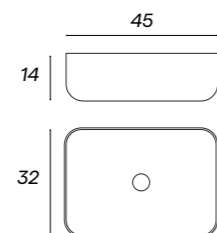

lavabos

lavabos de apoyo

lavabos compactos

CIRCO

Medidas 35x10
 Ref. LAVAPO00006
 PVP 110€

NOBEL

Medidas 35x10
 Ref. LAVAPO00008
 PVP 113€

DAMA