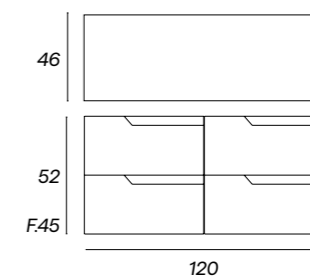

CONJUNTO BOHE 4C LAMINADO APOYO F45

Mueble + encimera laminada h1,9

Acabados	120
○ bp	COBE12000006
● ch	COBE12000008
● ca	COBE12000007
● ct	COBE12000009
● ng	COBE12000010
PVP conjunto	681€