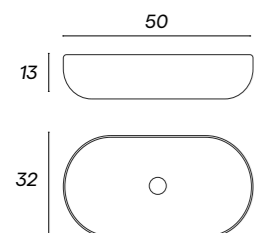

Medidas 35x10
 Ref. LAVAPO00007
 PVP 150€

ALBA

Medidas 35x10
 Ref. LAVAPO00004
 PVP 115€

RONDO

Medidas 35x10
 Ref. LAVAPO00001
 PVP 86€

AMATISTA

Medidas 35x10
 Ref. LAAMAPO00001
 PVP 153€

POOL