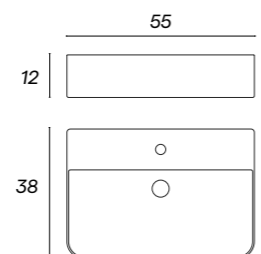

Medidas 35x10
 Ref. LAVAPO00007
 PVP 150€

ALBA

Medidas 35x10
 Ref. LAVAPO00004
 PVP 115€

RONDO

Medidas 35x10
 Ref. LAVAPO00001
 PVP 86€

AMATISTA

Medidas 35x10
 Ref. LAAMAPO00001
 PVP 153€

POOL