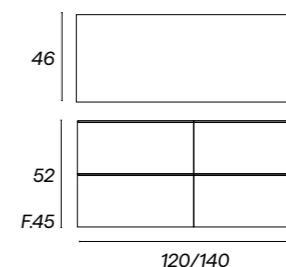

CONJUNTO JUNE 4C LAMINADO APOYO F45

Mueble + encimera laminada h1,9

Acabados	120	140
○ bp	COJU12000332	COJU14000001
● ch	COJU12000334	COJU14000003
● ca	COJU12000333	COJU14000002
● ct	COJU12000335	COJU14000004
● ng	COJU12000336	COJU14000005
PVP conjunto	618€	679€